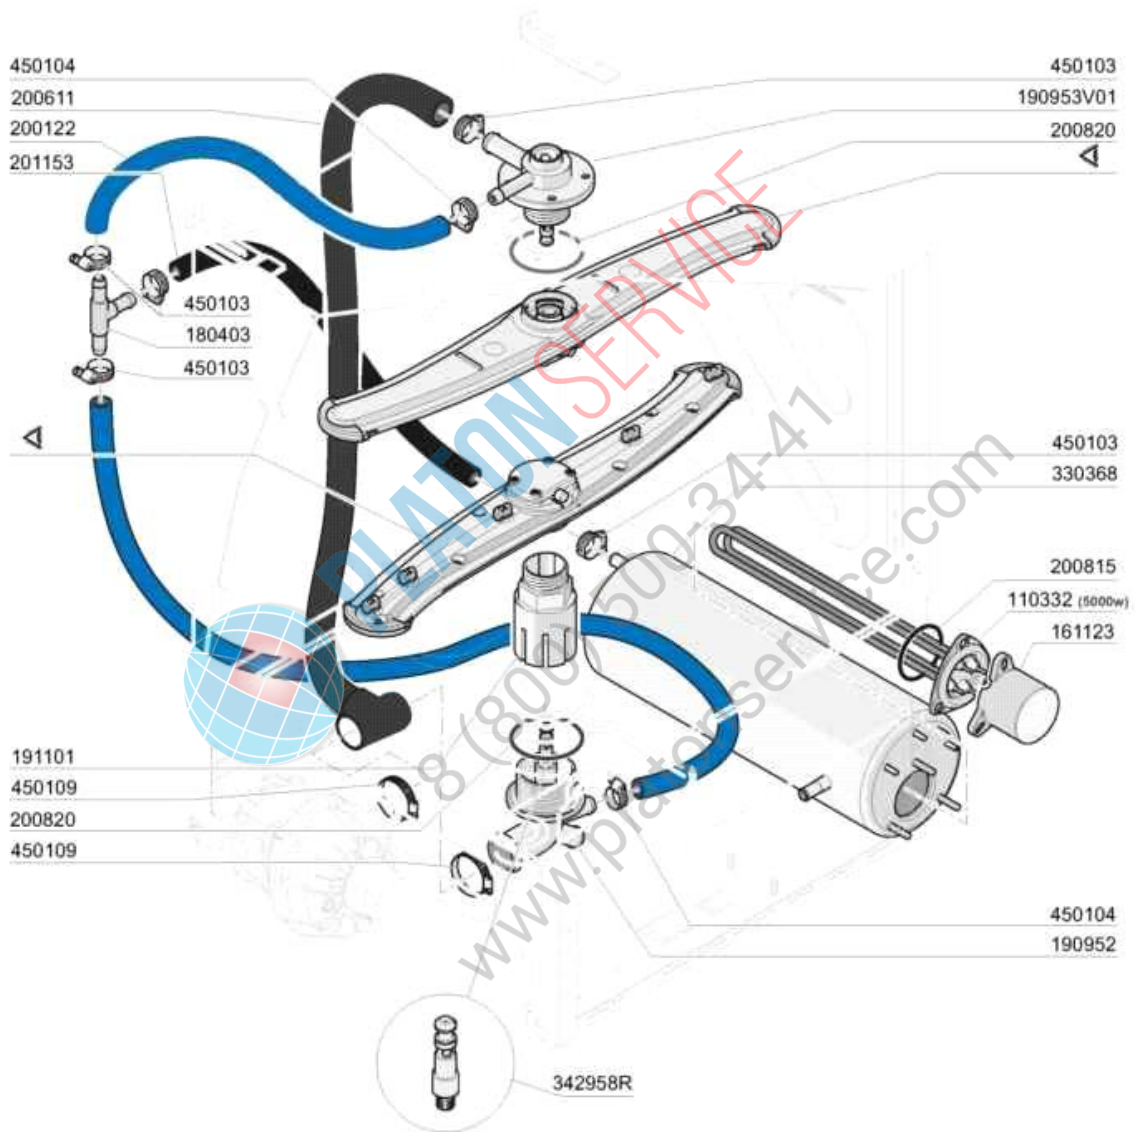

-
- 1 Hood
 - 2 Tank
 - 3 Wash
 - 4 Rinse
 - 5 Wash and rinse ARM
 - 6 Pump
 - 7 Control Box
 - 8 Drain Pump

PLATON SERVICE

8 (800) 500-34-41

www.platonservice.com

08 - 2017 M. S.

Code	Description
160949	BLOCCH.ANT.GUIDA CES.C43/46'15
160950	BLOCCH.POS.GUIDA CES.C43/46'15
170834	PF-PB HANDLE
180508	DOOR CATCH
210207	FOOT BHC
321816	
321817	
322886V01	COVER PF
324230	
324976	
324977	
342660	
342660V01	
342660V02	
351862V01	
390185	BACK PANEL LF2004
390186	PANEL
450288	DOOR SPRING
450821	SPRING CLIP FASTENER SNU 3634

08 - 2017 M. S.

Code	Description
110332	HEATING ELEMENT 5000W 230/400V
161123	HEAT.ELEMENT COVER H42 SNL
180403	TEE-NIPPLE F2-F300-B10-11
190952	LOWER ARM SUPPORT
190953V01	
191101	LOWER TEE WASH/RIN ARM
200122	HOSE 11X19
200611	OUTLET HOSE
200815	O-RING F. HEAT. ELEM.
200820	O-RING151 46,99X5,33X57,6
201153	
330368	BOILER LF2004
342958R	WRIS2+ WASH ARM PIN
450103	CLAMP FE ZN. 13-20 H=9
450104	CLAMP FE ZN H=12,5 15-24
450109	CLAMP 50-65

PLATON SERVICE

8 (800) 500-34-47

www.platonservice.com

Code	Description
120188	SOLENOID VALVE 90° 1 WAY 220V
121176/08	REG.PORT.T&P 20 L/M.ROSSO PUNK
160105	INJECT.INLET HOSE D.6X4
160108	INJECT.INLET HOSE D.8X5
180408	TEE-NIPPLE F.INJECT.W/CENTR.RE
180726	STREINER FOR RINSE AID INJECTO
200122	HOSE 11X19
200764	GLASSWASHERS DRAIN HOSE
330368	BOILER LF2004
450102	CLAMP FE ZN 11-17 H=9
450103	CLAMP FE ZN. 13-20 H=9
620535	VACUUM BREAKER
620736V01	RINSE AID INJECTOR (PB-PF)

PLATON SERVICE

8 (800) 500-34-47

www.platonservice.com

03 - 2017 M. S.

Code	Description
161417V01	WASH ARM PLUG WRIS-PP
161418	COPERCHIO MULIN. ELICOID. F.0
161419	PINZA DX MULIN.ELICOID. F.0
161420	PINZA SX MULIN.ELICOID. F.0
161421	STRINGIPINZA MULIN.ELIC. F.0
170950	RINSE JET WRIS2+ (70?)
170967	RED RINSE JET WRIS2+ (120?)
190641	BUSH FOR C95-155-165 RINSE ARM
200887	OR GASKET 9,6x2,4 - XP70
200996	SYLICON JOINT
260723	SCREW D3,5X16
420613	WRIS2+ 500mm POLYPROP.WASH ARM
450241	