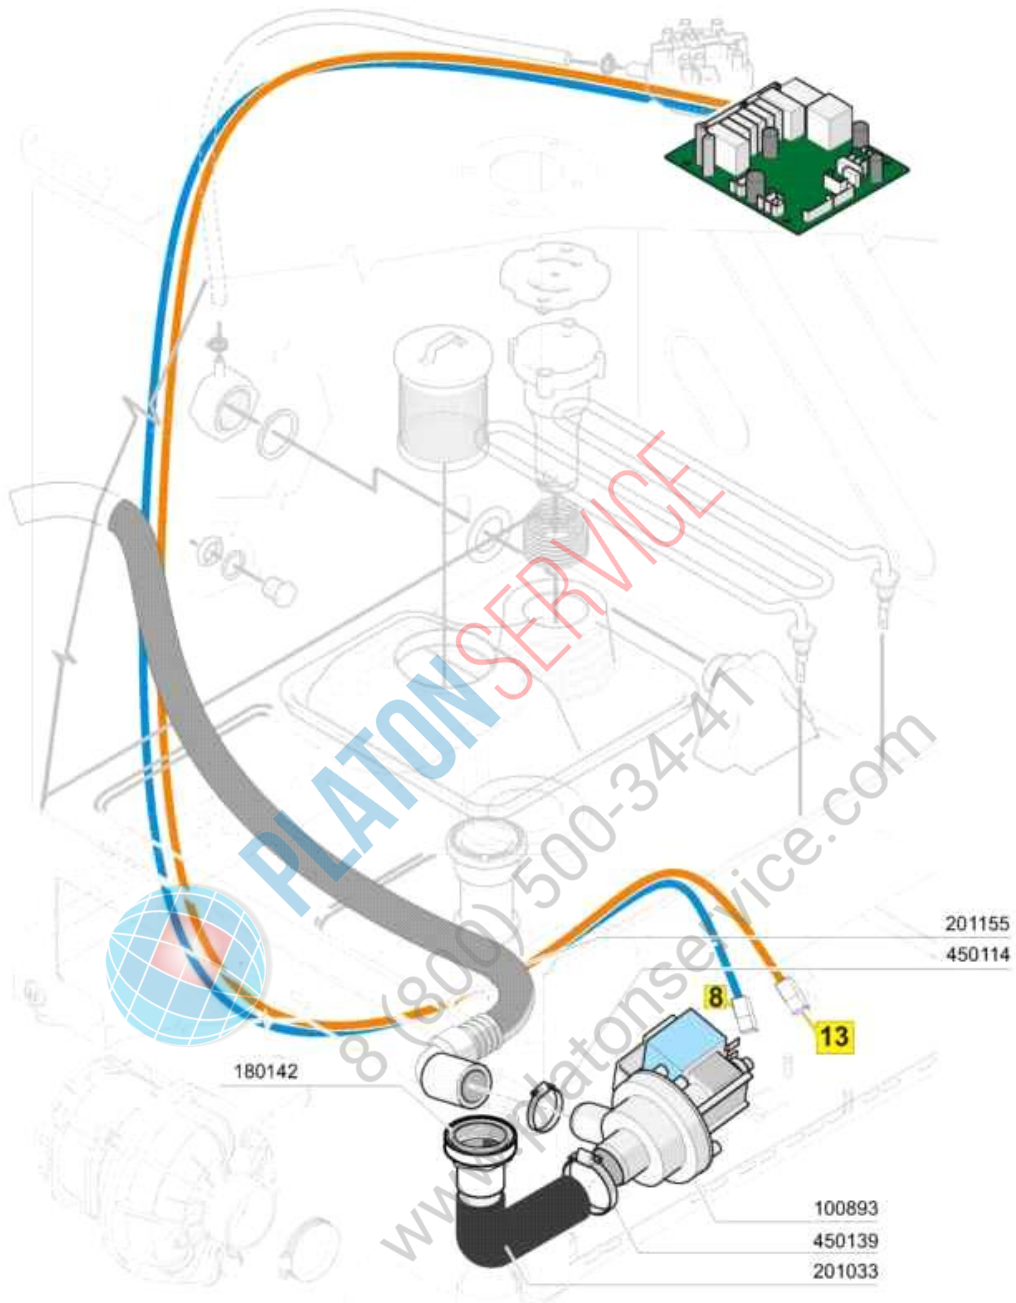

PLATON SERVICE

8 (800) 500-34-47

www.platonservice.com

Code	Description
120188	SOLENOID VALVE 90° 1 WAY 220V
121176/08	REG.PORT.T&P 20 L/M.ROSSO PUNK
160105	INJECT.INLET HOSE D.6X4
160108	INJECT.INLET HOSE D.8X5
180408	TEE-NIPPLE F.INJECT.W/CENTR.RE
180726	STREINER FOR RINSE AID INJECTO
200122	HOSE 11X19
200764	GLASSWASHERS DRAIN HOSE
330368	BOILER LF2004
450102	CLAMP FE ZN 11-17 H=9
450103	CLAMP FE ZN. 13-20 H=9
620535	VACUUM BREAKER
620736V01	RINSE AID INJECTOR (PB-PF)

PLATON SERVICE

8 (800) 500-34-47

www.platonservice.com

08 - 2017 M. S.

Code	Description
100893	DRAIN PUMP 30W 230/50
180142	CONNECTOR FOR DRAIN PUMP
201033	DRAIN PUMP INLET HOSE 90?
201155	
450114	CLAMP FE ZN.22-32 H=12,2
450139	CLAMP 26-38 H=9