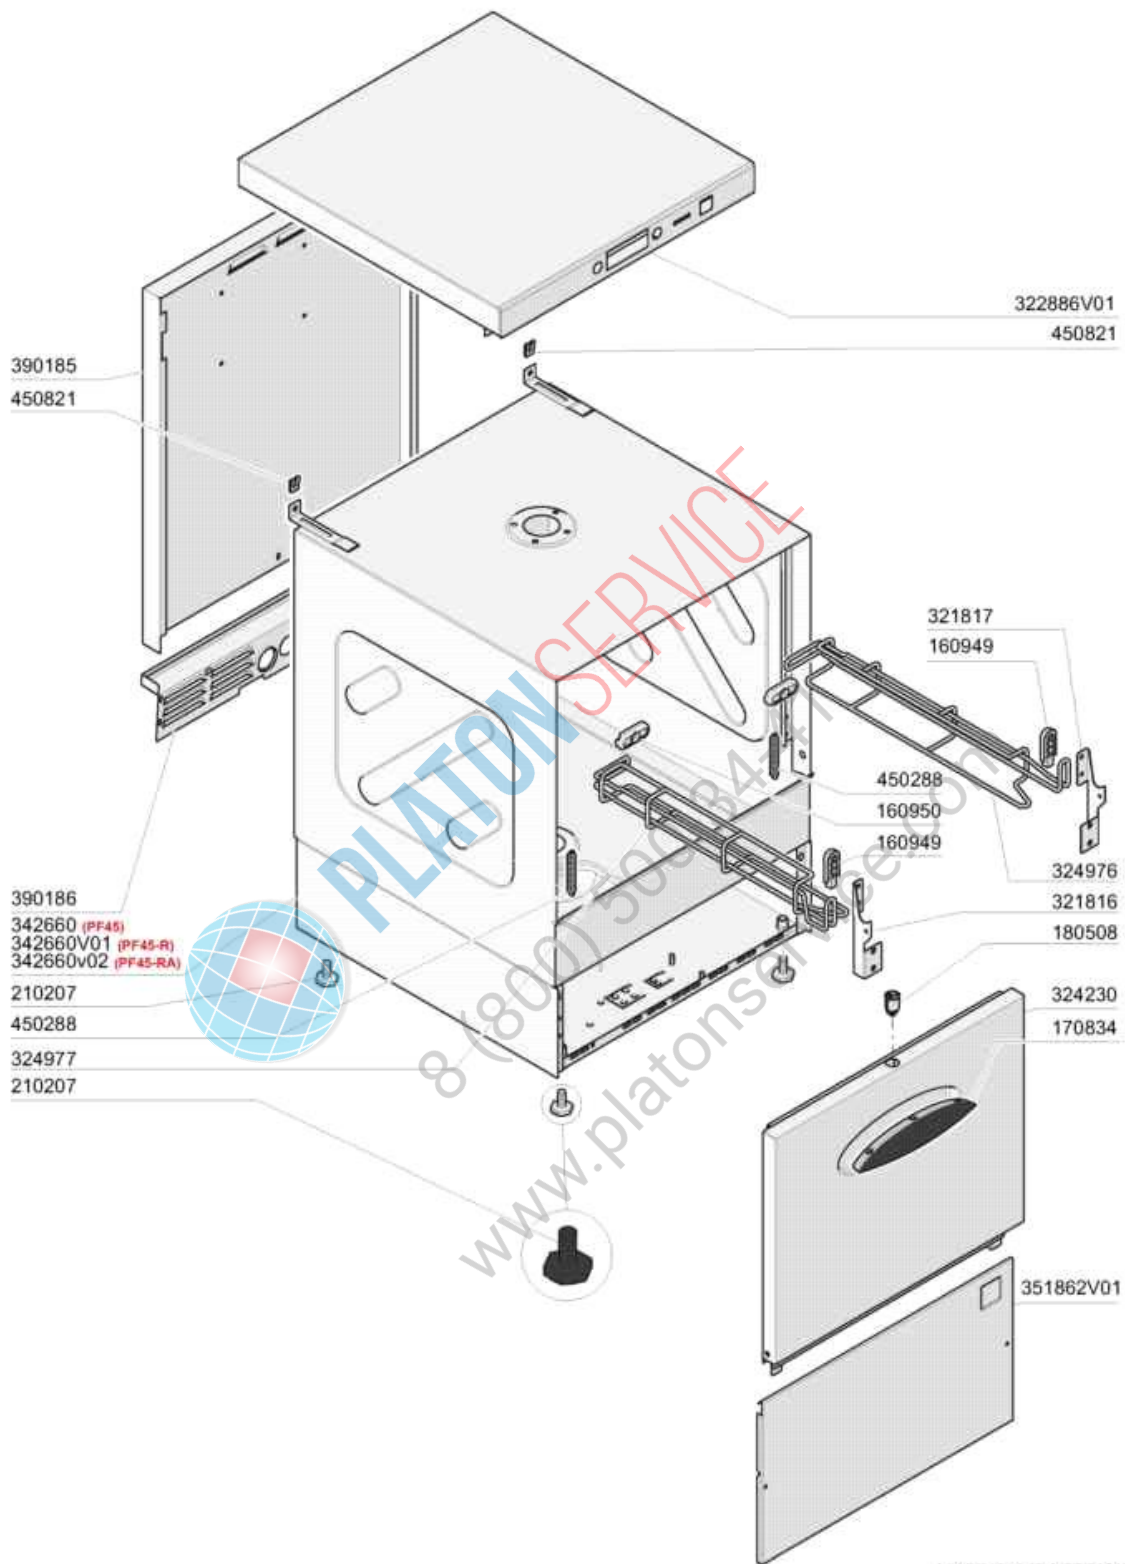

-
- 1 Hood
 - 2 Tank
 - 3 Wash
 - 4 Rinse
 - 5 Wash and rinse ARM
 - 6 Pump
 - 7 Control Box
 - 8 Drain Pump

PLATON SERVICE

8 (800) 500-34-41

www.platonservice.com

08 - 2017 M. S.

Code	Description
160949	BLOCCH.ANT.GUIDA CES.C43/46'15
160950	BLOCCH.POS.GUIDA CES.C43/46'15
170834	PF-PB HANDLE
180508	DOOR CATCH
210207	FOOT BHC
321816	
321817	
322886V01	COVER PF
324230	
324976	
324977	
342660	
342660V01	
342660V02	
351862V01	
390185	BACK PANEL LF2004
390186	PANEL
450288	DOOR SPRING
450821	SPRING CLIP FASTENER SNU 3634

08 - 2017 M. S.

Code	Description
110332	HEATING ELEMENT 5000W 230/400V
161123	HEAT.ELEMENT COVER H42 SNL
180403	TEE-NIPPLE F2-F300-B10-11
190952	LOWER ARM SUPPORT
190953V01	
191101	LOWER TEE WASH/RIN ARM
200122	HOSE 11X19
200611	OUTLET HOSE
200815	O-RING F. HEAT. ELEM.
200820	O-RING151 46,99X5,33X57,6
201153	
330368	BOILER LF2004
342958R	WRIS2+ WASH ARM PIN
450103	CLAMP FE ZN. 13-20 H=9
450104	CLAMP FE ZN H=12,5 15-24
450109	CLAMP 50-65

PLATON SERVICE

8 (800) 500-34-47

www.platonservice.com

Code	Description
120188	SOLENOID VALVE 90° 1 WAY 220V
121176/08	REG.PORT.T&P 20 L/M.ROSSO PUNK
160105	INJECT.INLET HOSE D.6X4
160108	INJECT.INLET HOSE D.8X5
180408	TEE-NIPPLE F.INJECT.W/CENTR.RE
180726	STREINER FOR RINSE AID INJECTO
200122	HOSE 11X19
200764	GLASSWASHERS DRAIN HOSE
330368	BOILER LF2004
450102	CLAMP FE ZN 11-17 H=9
450103	CLAMP FE ZN. 13-20 H=9
620535	VACUUM BREAKER
620736V01	RINSE AID INJECTOR (PB-PF)