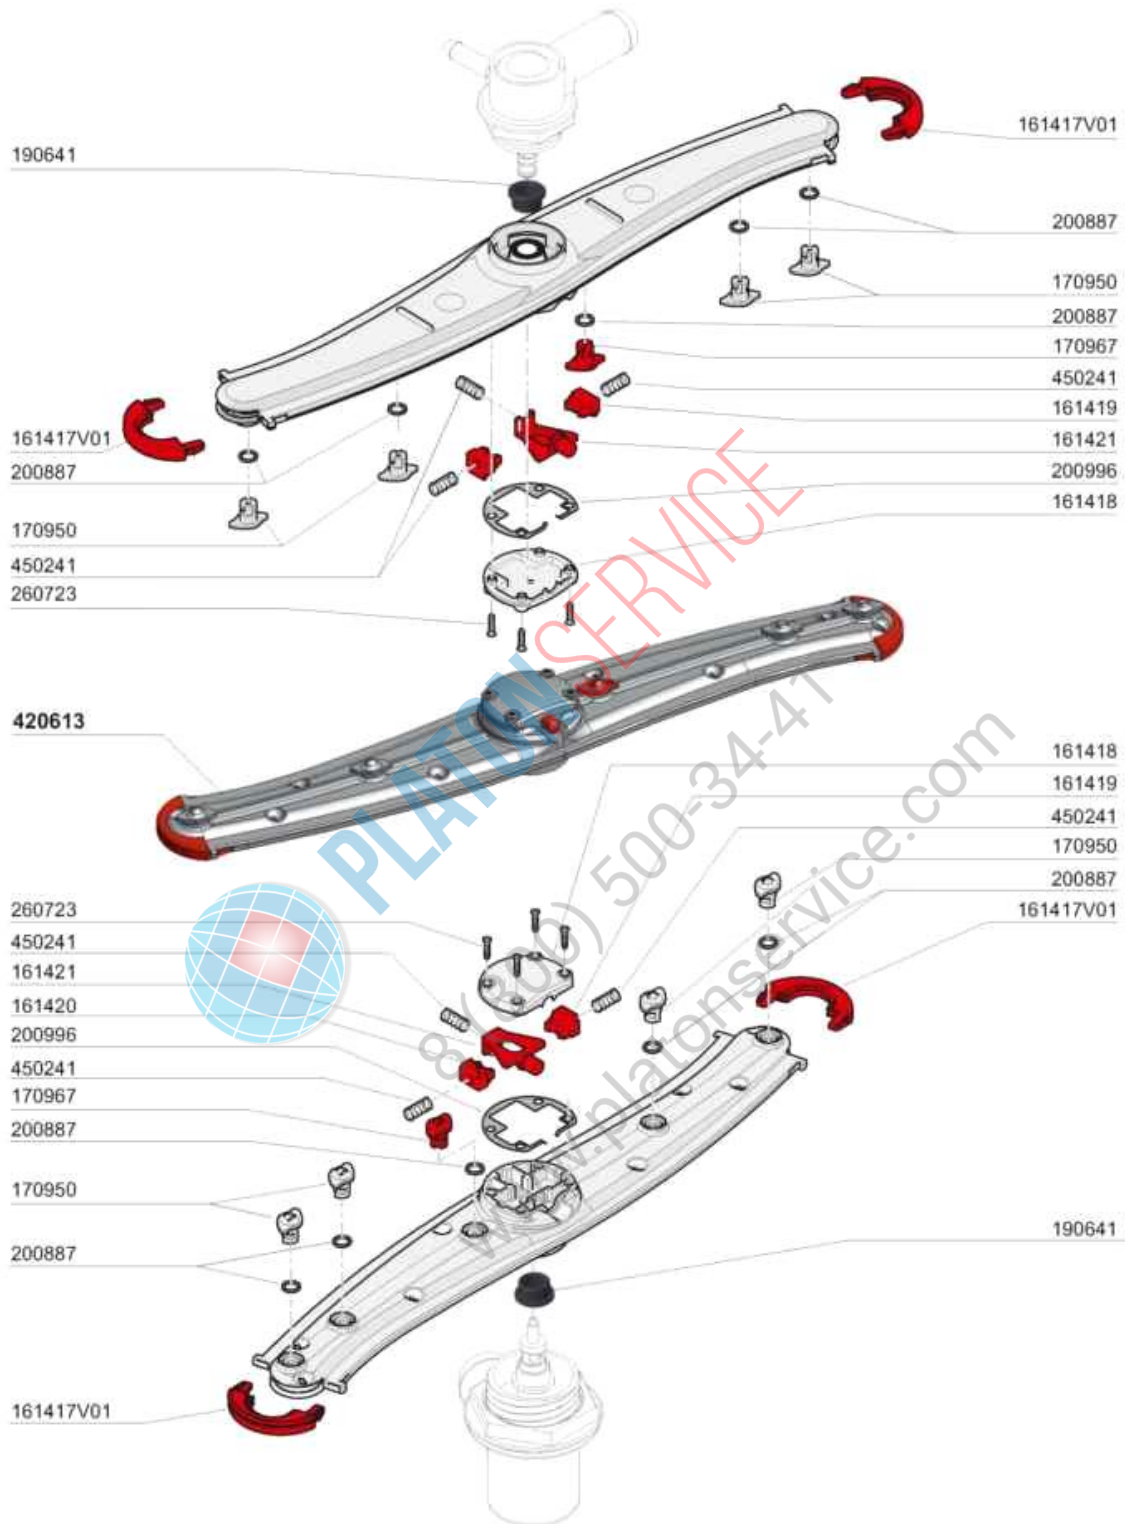

-
- 1 Hood
 - 2 Tank
 - 3 Wash
 - 4 Rinse
 - 5 Wash and rinse ARM
 - 6 Pump
 - 7 Control Box
 - 8 Drain Pump

PLATON SERVICE

8 (800) 500-34-41

www.platonservice.com

08 - 2017 M. S.

Code	Description
160949	BLOCCH.ANT.GUIDA CES.C43/46'15
160950	BLOCCH.POS.GUIDA CES.C43/46'15
170834	PF-PB HANDLE
180508	DOOR CATCH
210207	FOOT BHC
321816	
321817	
322886V01	COVER PF
324230	
324976	
324977	
342660	
342660V01	
342660V02	
351862V01	
390185	BACK PANEL LF2004
390186	PANEL
450288	DOOR SPRING
450821	SPRING CLIP FASTENER SNU 3634

08 - 2017 M. S.

Code	Description
110332	HEATING ELEMENT 5000W 230/400V
161123	HEAT.ELEMENT COVER H42 SNL
180403	TEE-NIPPLE F2-F300-B10-11
190952	LOWER ARM SUPPORT
190953V01	
191101	LOWER TEE WASH/RIN ARM
200122	HOSE 11X19
200611	OUTLET HOSE
200815	O-RING F. HEAT. ELEM.
200820	O-RING151 46,99X5,33X57,6
201153	
330368	BOILER LF2004
342958R	WRIS2+ WASH ARM PIN
450103	CLAMP FE ZN. 13-20 H=9
450104	CLAMP FE ZN H=12,5 15-24
450109	CLAMP 50-65

PLATON SERVICE

8 (800) 500-34-47

www.platonservice.com

Code	Description
120188	SOLENOID VALVE 90° 1 WAY 220V
121176/08	REG.PORT.T&P 20 L/M.ROSSO PUNK
160105	INJECT.INLET HOSE D.6X4
160108	INJECT.INLET HOSE D.8X5
180408	TEE-NIPPLE F.INJECT.W/CENTR.RE
180726	STREINER FOR RINSE AID INJECTO
200122	HOSE 11X19
200764	GLASSWASHERS DRAIN HOSE
330368	BOILER LF2004
450102	CLAMP FE ZN 11-17 H=9
450103	CLAMP FE ZN. 13-20 H=9
620535	VACUUM BREAKER
620736V01	RINSE AID INJECTOR (PB-PF)

PLATON SERVICE

8 (800) 500-34-47

www.platonservice.com

03 - 2017 M. S.

Code	Description
161417V01	WASH ARM PLUG WRIS-PP
161418	COPERCHIO MULIN. ELICOID. F.0
161419	PINZA DX MULIN.ELICOID. F.0
161420	PINZA SX MULIN.ELICOID. F.0
161421	STRINGIPINZA MULIN.ELIC. F.0
170950	RINSE JET WRIS2+ (70?)
170967	RED RINSE JET WRIS2+ (120?)
190641	BUSH FOR C95-155-165 RINSE ARM
200887	OR GASKET 9,6x2,4 - XP70
200996	SYLICON JOINT
260723	SCREW D3,5X16
420613	WRIS2+ 500mm POLYPROP.WASH ARM
450241	