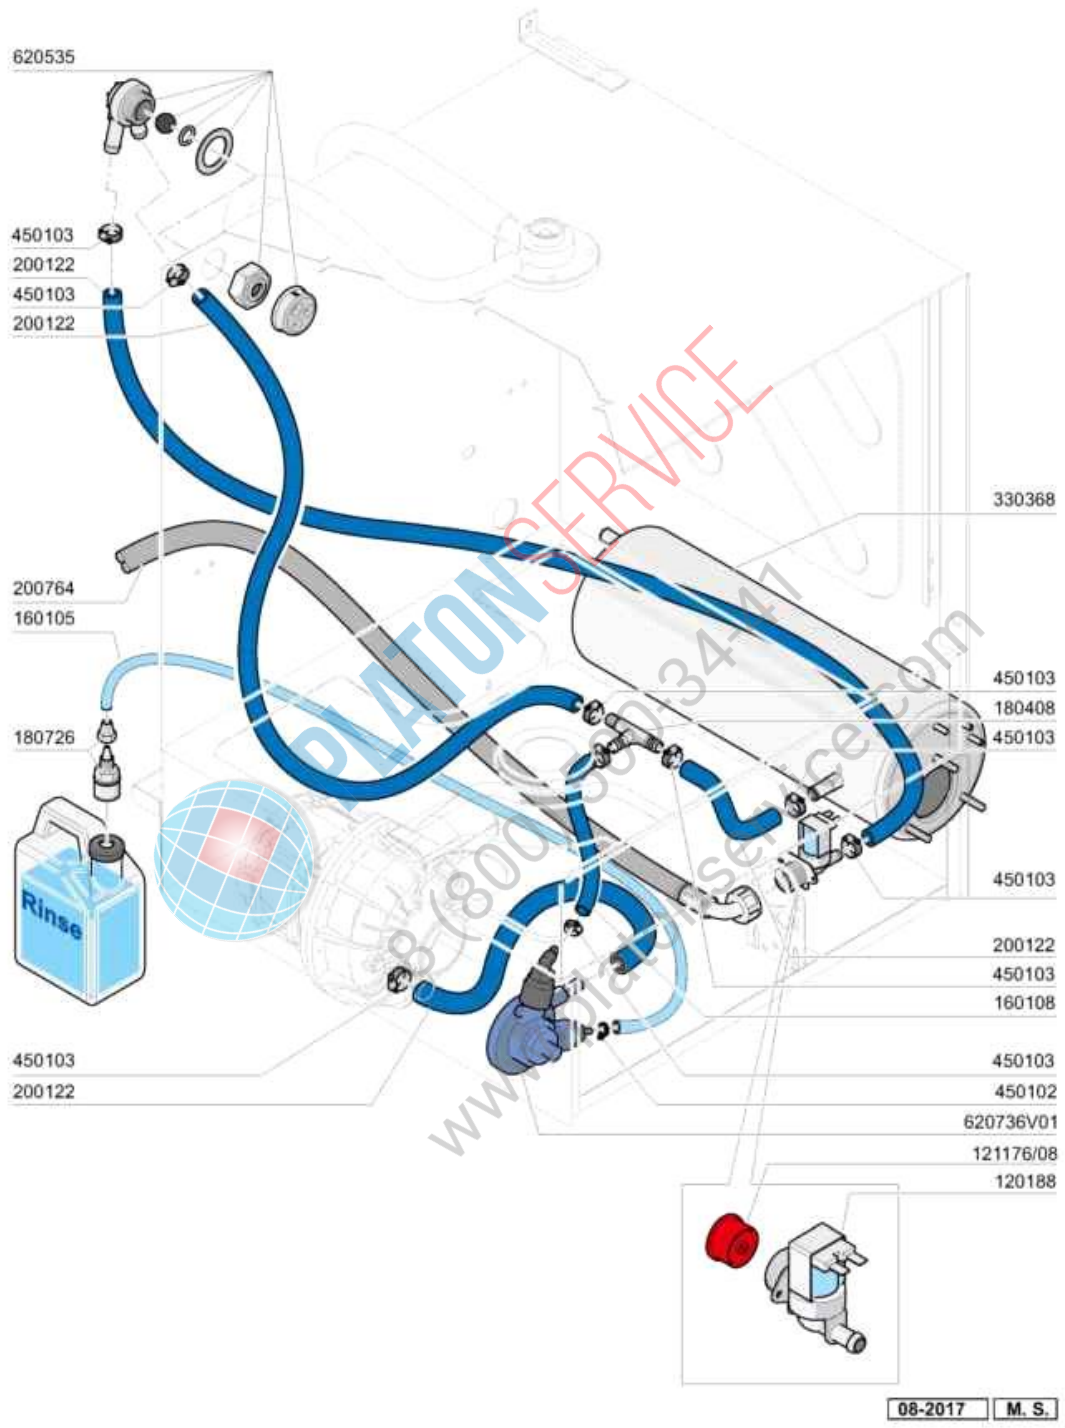

-
- 1 Hood
 - 2 Tank
 - 3 Wash
 - 4 Rinse
 - 5 Wash and rinse ARM
 - 6 Pump
 - 7 Control Box
 - 8 Drain Pump

PLATON SERVICE

8 (800) 500-34-41

www.platonservice.com

08 - 2017 M. S.

Code	Description
160949	BLOCCH.ANT.GUIDA CES.C43/46'15
160950	BLOCCH.POS.GUIDA CES.C43/46'15
170834	PF-PB HANDLE
180508	DOOR CATCH
210207	FOOT BHC
321816	
321817	
322886V01	COVER PF
324230	
324976	
324977	
342660	
342660V01	
342660V02	
351862V01	
390185	BACK PANEL LF2004
390186	PANEL
450288	DOOR SPRING
450821	SPRING CLIP FASTENER SNU 3634

08 - 2017 M. S.

Code	Description
110332	HEATING ELEMENT 5000W 230/400V
161123	HEAT.ELEMENT COVER H42 SNL
180403	TEE-NIPPLE F2-F300-B10-11
190952	LOWER ARM SUPPORT
190953V01	
191101	LOWER TEE WASH/RIN ARM
200122	HOSE 11X19
200611	OUTLET HOSE
200815	O-RING F. HEAT. ELEM.
200820	O-RING151 46,99X5,33X57,6
201153	
330368	BOILER LF2004
342958R	WRIS2+ WASH ARM PIN
450103	CLAMP FE ZN. 13-20 H=9
450104	CLAMP FE ZN H=12,5 15-24
450109	CLAMP 50-65

PLATON SERVICE

8 (800) 500-34-47

www.platonservice.com

Code	Description
120188	SOLENOID VALVE 90° 1 WAY 220V
121176/08	REG.PORT.T&P 20 L/M.ROSSO PUNK
160105	INJECT.INLET HOSE D.6X4
160108	INJECT.INLET HOSE D.8X5
180408	TEE-NIPPLE F.INJECT.W/CENTR.RE
180726	STREINER FOR RINSE AID INJECTO
200122	HOSE 11X19
200764	GLASSWASHERS DRAIN HOSE
330368	BOILER LF2004
450102	CLAMP FE ZN 11-17 H=9
450103	CLAMP FE ZN. 13-20 H=9
620535	VACUUM BREAKER
620736V01	RINSE AID INJECTOR (PB-PF)

PLATON SERVICE

8 (800) 500-34-47

www.platonservice.com

03 - 2017 M. S.

Code	Description
161417V01	WASH ARM PLUG WRIS-PP
161418	COPERCHIO MULIN. ELICOID. F.0
161419	PINZA DX MULIN.ELICOID. F.0
161420	PINZA SX MULIN.ELICOID. F.0
161421	STRINGIPINZA MULIN.ELIC. F.0
170950	RINSE JET WRIS2+ (70?)
170967	RED RINSE JET WRIS2+ (120?)
190641	BUSH FOR C95-155-165 RINSE ARM
200887	OR GASKET 9,6x2,4 - XP70
200996	SYLICON JOINT
260723	SCREW D3,5X16
420613	WRIS2+ 500mm POLYPROP.WASH ARM
450241	