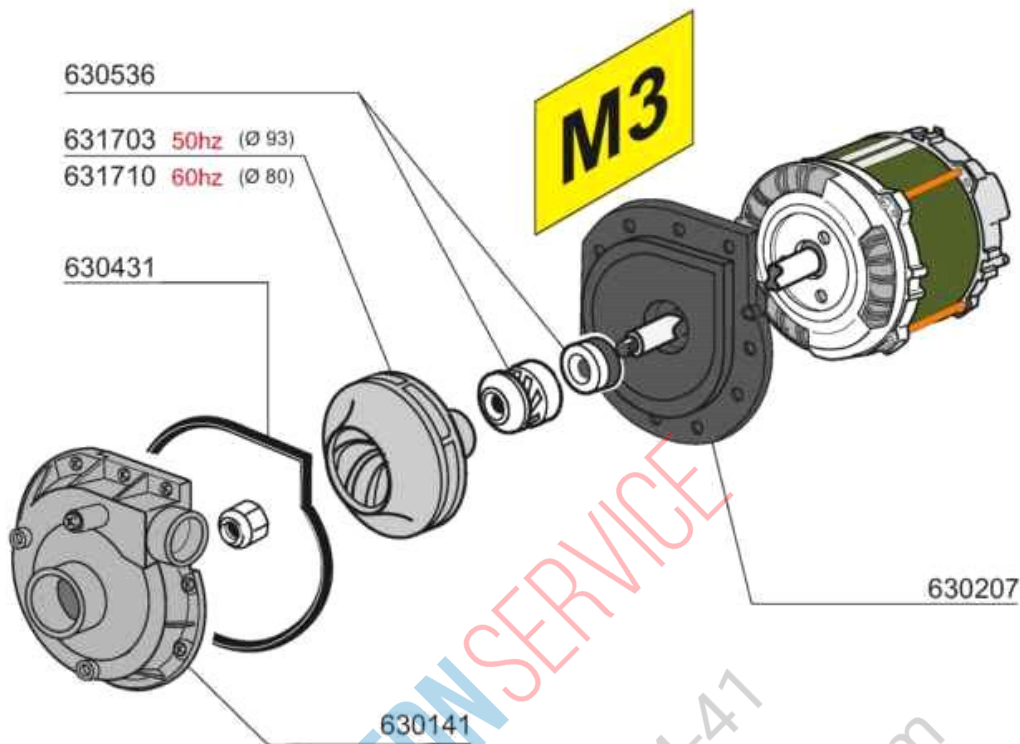

100820 Tensione: 230 V Frequenza: 50 Hz Potenza: Kw 0,45
	100824 Tensione: 230 V Frequenza: 60 Hz Potenza: Kw 0,45

08-17 MS